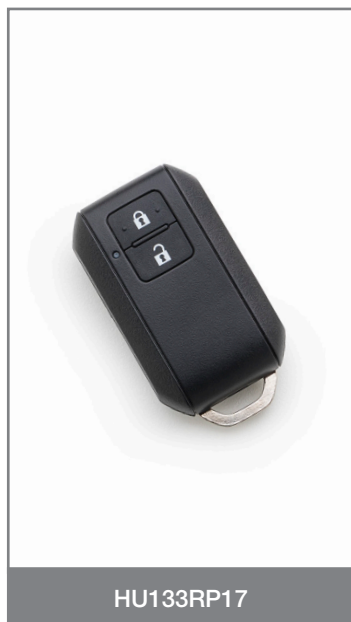

Chiave di Prossimità Silca HU133RP17 compatibile con Suzuki*

Silca presenta una nuova referenza per la duplicazione di chiavi radiocomando compatibile con la Suzuki Swift*: una soluzione perfetta per sostituire chiavi originali danneggiate o perse, o semplicemente per avere un duplicato da utilizzare in caso di emergenza.

Quali sono le caratteristiche principali della chiave?

La Chiave di Prossimità Silca HU133RP17 ha lo stesso design della chiave originale ed è pronta per essere programmata. È infatti dotata di PCB, transponder e chiave di emergenza HU133.

La chiave è dotata di due pulsanti (apertura/chiusura centralizzata delle portiere), e può essere programmata con Smart Pro.

La chiave radiocomando è confezionata singolarmente in un pratico blister di plastica per una rapida identificazione della chiave e per un'ottimale esposizione su ganci da parete.

CE La Chiave di Prossimità Silca HU133RP17 è stata prodotta nel completo rispetto delle direttive marchio CE.

Lista applicazioni per HU133RP17

Marca*	Modello	Telaio	Da	A	Pulsanti	Trp ID	Frequenza	Profilo Silca
Suzuki	Swift	A2L (Z**3S)	2017	2021	2	49-1C	433 FM	HU133R