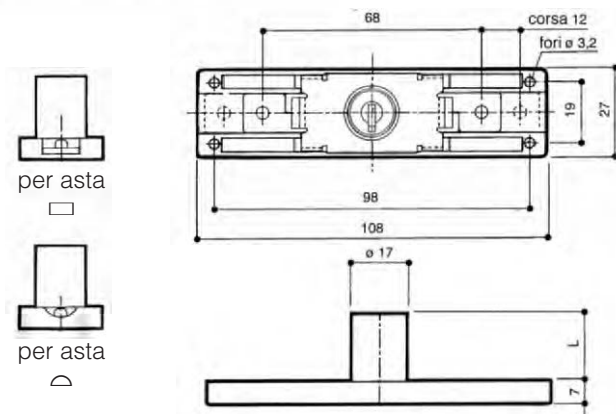

### CARATTERISTICHE

- Cilindro in zama a lamelle
- Fissaggio a vite o con placca a saldare
- Scatola nylon
- Ghiera ABOP.3

CONFEZIONE 20 pz