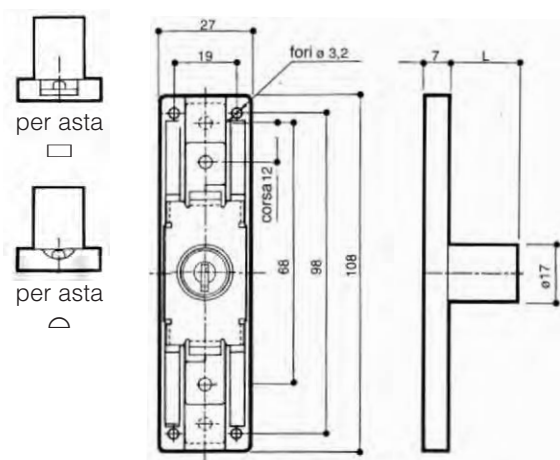

FB01 serratura per ante a battente

VARIANTI DISPONIBILI

LEGENDA 7^a cifra SEZIONE ASTA

7^a cifra sezione asta
1 quadra
2 semitonda

LEGENDA 8^a cifra FINITURA CILINDRO / SCATOLA

8^a cifra	8^a cifra	
	finitura cilindro	finitura scatola
0 nichelato	nera	
3 nero	nera	
J nichelato	nichelata	

LEGENDA 11^a cifra PER ANTA

11^a cifra per anta
1 destra
2 sinistra

PER LEGENDA VARIANTI CHIAVI

12	Vedi a pag. 45
13	
14	

CODICE	6^a cifra L [mm]	7^a cifra sez. asta
1 | 2 | 3 | 4 | 5 | 6 | 7 | 8 | 9 | 10 | 11 | 12 | 13 | 14		
F B 0 1 • 0 1 0 0 • 1 0 0 0	21	vedi legende
F B 0 1 • 1 1 0 0 • 1 0 0 0	26	
F B 0 1 • 2 1 0 0 • 1 0 0 0	31