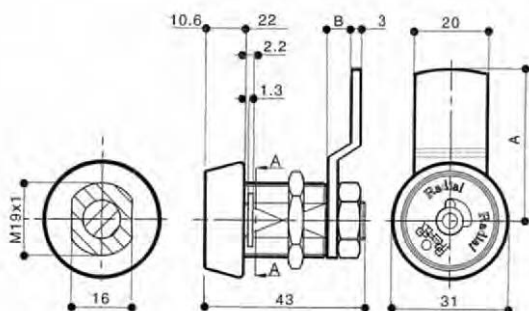

2901
2908
GH10

serrature "RADIAL"
serratura universale di sicurezza
serratura con chiave tubolare

2901.000

"RADIAL" - rot. 90° dx - 1 estrazione
2 chiavi per serratura - cifrature assortite

2901.001

"RADIAL" - rot. 90° dx - 1 estrazione
1 chiave ogni 10 serrature; solo KA

2901.008

"RADIAL" - rot. 90° dx - 1 estrazione
senza chiavi, solo KA

CARATTERISTICHE
RADIAL

- Cilindro in zama a perni, nero
- Chiave di ricambio 7638

RBZ

- Cilindro in zama a perni, nichelato
- Lev. zincata non applicata
- Chiave di ricambio 7901

VARIANTI DISPONIBILI

2908

RBZ rot. 90° - 1 estrazione
2 chiavi per serratura

LEGENDA 8ª cifra
FINITURA CILINDRO
x 2908

8	8ª cifra finitura cilindro
0	nichelato
3	nero

LEGENDA 12ª cifra
NUMERAZIONE CHIAVE
x 2908

CODICE	6ª cifra L [mm]	7ª cifra Lungh. levetta [mm]	11ª cifra rotazione
1 2 3 4 5 6 7 8 9 10 11 12 13 14			
2 9 0 8 • 2 4 0 0 • 1 0 0 0	22,5	32	dx
2 9 0 8 • 2 4 0 0 • 2 0 0 0	22,5	32	sx