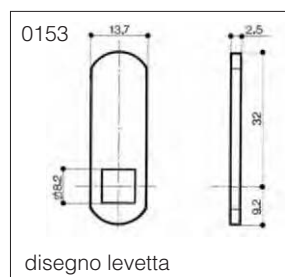

2901.008

"RADIAL" - rot. 90° dx - 1 estrazione
senza chiavi, solo KA

CARATTERISTICHE
RADIAL

- Cilindro in zama a perni, nero
- Chiave di ricambio 7638

RBZ

- Cilindro in zama a perni, nichelato
- Lev. zincata non applicata
- Chiave di ricambio 7901

CONFEZIONE 20 pz

ACCESSORI pag. 76/89

- Controbordo ADLV
- Rond. antisvit. x legno 0309
- Rond. antisvit. x ferro 0307-0308
- e solo per cod. 2908**
- Distanziale 0305
- Cop. para polvere ABC

NOTA: Disponibili anche con leva dis. A e 5 - vedi pag 76

VARIANTI DISPONIBILI

2908

RBZ rot. 90° - 1 estrazione
2 chiavi per serratura

LEGENDA 8ª cifra
FINITURA CILINDRO
x 2908

8	8ª cifra finitura cilindro
0	nichelato
3	nero

LEGENDA 12ª cifra
NUMERAZIONE CHIAVE
x 2908

CODICE	6ª cifra L [mm]	7ª cifra Lungh. levetta [mm]	11ª cifra rotazione
1 2 3 4 5 6 7 8 9 10 11 12 13 14			
2 9 0 8 • 2 4 0 0 • 1 0 0 0	22,5	32	dx
2 9 0 8 • 2 4 0 0 • 2 0 0 0	22,5	32	sx