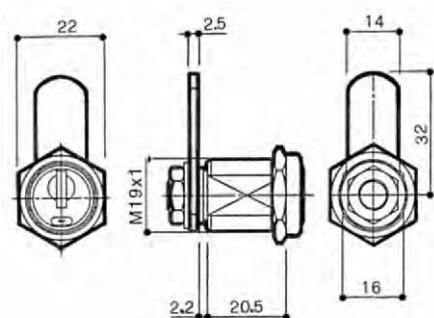

2901.008

"RADIAL" - rot. 90° dx - 1 estrazione
senza chiavi, solo KA

CARATTERISTICHE
RADIAL

- Cilindro in zama a perni, nero
- Chiave di ricambio 7638

RBZ

- Cilindro in zama a perni, nichelato
- Lev. zincata non applicata
- Chiave di ricambio 7901

VARIANTI DISPONIBILI

2908

RBZ rot. 90° - 1 estrazione
2 chiavi per serratura

LEGENDA 8ª cifra
FINITURA CILINDRO
x 2908

8	8ª cifra finitura cilindro
0	nichelato
3	nero

LEGENDA 12ª cifra
NUMERAZIONE CHIAVE
x 2908

CODICE	6ª cifra L [mm]	7ª cifra Lungh. levetta [mm]	11ª cifra rotazione
1 2 3 4 5 6 7 8 9 10 11 12 13 14			
2 9 0 8 • 2 4 0 0 • 1 0 0 0	22,5	32	dx
2 9 0 8 • 2 4 0 0 • 2 0 0 0	22,5	32	sx