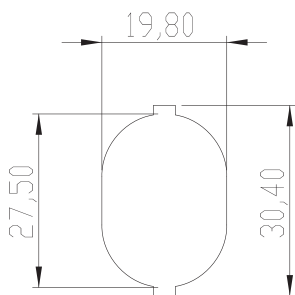

DESCRIZIONE

OVALE CON BILANCINO

DOTAZIONE STANDARD

TIPOLOGIA:

- Ovale, a lamelle

MATERIALE:

- Metallo pressofuso

FINITURA:

- Rotore: nichelato
- Boccia: verniciata nera

- 2 chiavi in ottone SCHG05082
- Bilancino a 2 punti di chiusura con perni e seeger
- Forcella

MADE IN ITALY

CONFEZIONE

OPTIONAL

| L | CODICE | NOTE |
|----------|--------|------------------------|
| forcella | 220319 | nero, rotore nichelato |

Questa serratura è disponibile anche nella versione a pulsante:
220315, 2 estrazioni a pagina 131
220317, 1 estrazione a pagina 131

ESEMPIO DI APPLICAZIONI

DIMA DI FORATURA

Distanziale 4 mm

SDIS00167

DISEGNO TECNICO