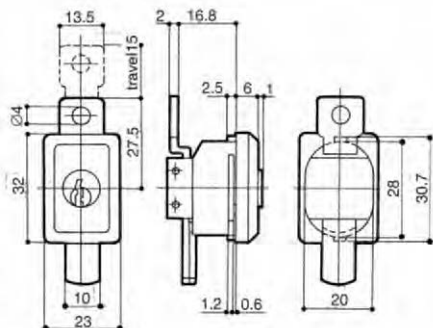

2172
2173
2174

serrature per cassettiere

2172

rot. 45° dx - 1 estrazione, corpo esterno in nylon nero, fissaggio a vite

CODICE

1	2	3	4	5	6	7	8	9	10	11	12	13	14
2	1	7	2	•	0	0	1	0	•	1	0	0	0

CARATTERISTICHE

- Cilindro in ottone a perni
- 2 chiavi

CONFEZIONE 20 pz

ACCESSORI x 2173/74 pag.76/89

- Asta quadra con perni AAP2
- Cavallotti ACPV
- Perni regolabili APCV

2173

rot. 360° dx - 2 estrazioni, corpo in nylon nero, fissaggio a forcella

CODICE

1	2	3	4	5	6	7	8	9	10	11	12	13	14
2	1	7	3	•	0	0	1	0	•	1	0	0	0

2174

rot. 360° dx - 2 estrazioni, corpo esterno in nylon bianco, fissaggio a vite

CODICE

1	2	3	4	5	6	7	8	9	10	11	12	13	14
2	1	7	4	•	0	1	1	1	•	1	0	0	0

7^a cifra A [mm] 9^a cifra B [mm]

vedi legenda

VARIANTI DISPONIBILI

LEGENDA 7^a cifra LUNGHEZZA PERNO

solo x 2174

7	7 ^a cifra A (mm)
1	6
2	10
3	24

LEGENDA 12^a cifra NUMERAZIONE CHIAVE

12	12 ^a cifra numeraz. chiave
0	chiave
1	chiave e nottolino
2	senza numerazione

LEGENDA 8^a cifra FINITURA NOTTOLINO