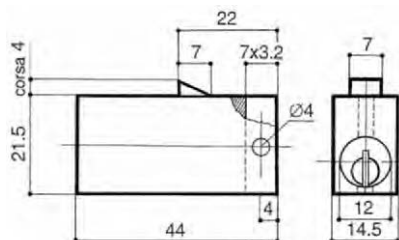

2172
2173
2174

serrature per cassettiere

2172

rot. 45° dx - 1 estrazione, corpo esterno in nylon nero, fissaggio a vite

CODICE

1	2	3	4	5	6	7	8	9	10	11	12	13	14
2	1	7	2	•	0	0	1	0	•	1	0	0	0

CARATTERISTICHE

- Cilindro in ottone a perni
- 2 chiavi

CONFEZIONE 20 pz

ACCESSORI x 2173/74 pag.76/89

- Asta quadra con perni AAP2
- Cavallotti ACPV
- Perni regolabili APCV

2173

rot. 360° dx - 2 estrazioni, corpo in nylon nero, fissaggio a forcella

CODICE

1	2	3	4	5	6	7	8	9	10	11	12	13	14
2	1	7	3	•	0	0	1	0	•	1	0	0	0

2174

rot. 360° dx - 2 estrazioni, corpo esterno in nylon bianco, fissaggio a vite

CODICE

1	2	3	4	5	6	7	8	9	10	11	12	13	14
2	1	7	4	•	0	1	1	1	•	1	0	0	0

7^a cifra A [mm] 9^a cifra B [mm]

vedi legenda

VARIANTI DISPONIBILI

LEGENDA 7^a cifra LUNGHEZZA PERNO

solo x 2174

7	7 ^a cifra A (mm)
1	6
2	10
3	24

LEGENDA 12^a cifra NUMERAZIONE CHIAVE

12	12 ^a cifra numeraz. chiave
0	chiave
1	chiave e nottolino
2	senza numerazione

LEGENDA 8^a cifra FINITURA NOTTOLINO