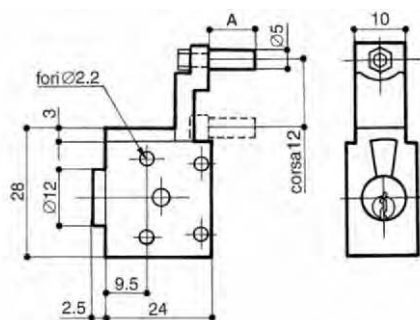

CONFEZIONE 20 pz

ACCESSORI x 2173/74 pag.76/89

- Asta quadra con perni AAP2
- Cavallotti ACPV
- Perni regolabili APCV

2173

rot. 360° dx - 2 estrazioni, corpo in nylon nero, fissaggio a forcella

CODICE

1	2	3	4	5	6	7	8	9	10	11	12	13	14
2	1	7	3	•	0	0	1	0	•	1	0	0	0

2174

rot. 360° dx - 2 estrazioni, corpo esterno in nylon bianco, fissaggio a vite

CODICE

1	2	3	4	5	6	7	8	9	10	11	12	13	14
2	1	7	4	•	0	1	1	1	•	1	0	0	0

7^a cifra A [mm] 9^a cifra B [mm]

vedi legenda

VARIANTI DISPONIBILI

LEGENDA 7^a cifra LUNGHEZZA PERNO

solo x 2174

7	7 ^a cifra A (mm)
1	6
2	10
3	24

LEGENDA 12^a cifra NUMERAZIONE CHIAVE

12	12 ^a cifra numeraz. chiave
0	chiave
1	chiave e nottolino
2	senza numerazione

LEGENDA 8^a cifra FINITURA NOTTOLINO