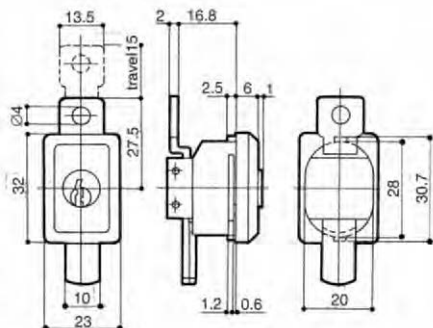

## serrature per cassettiere

**2172**

rot. 45° dx - 1 estrazione, corpo esterno in nylon nero, fissaggio a vite

CODICE

1 | 2 | 3 | 4 | 5 | 6 | 7 | 8 | 9 | 10 | 11 | 12 | 13 | 14  
2 | 1 | 7 | 2 | • | 0 | 0 | 1 | 0 | • | 1 | 0 | 0 | 0

### CARATTERISTICHE

- Cilindro in ottone a perni
- 2 chiavi

CONFEZIONE 20 pz

ACCESSORI x 2173/74 pag.76/89

- Asta quadra con perni AAP2
- Cavallotti ACPV
- Perni regolabili APCV

**2173**

rot. 360° dx - 2 estrazioni, corpo in nylon nero, fissaggio a forcella

CODICE

1 | 2 | 3 | 4 | 5 | 6 | 7 | 8 | 9 | 10 | 11 | 12 | 13 | 14  
2 | 1 | 7 | 3 | • | 0 | 0 | 1 | 0 | • | 1 | 0 | 0 | 0

**2174**

rot. 360° dx - 2 estrazioni, corpo esterno in nylon bianco, fissaggio a vite

### VARIANTI DISPONIBILI

LEGENDA 7<sup>a</sup> cifra LUNGHEZZA PERNO

solo x 2174

7	7 <sup>a</sup> cifra A (mm)
1	6
2	10
3	24

LEGENDA 8<sup>a</sup> cifra FINITURA NOTTOLINO

8	8 <sup>a</sup> cifra finitura nottolino
1	cromato lucido