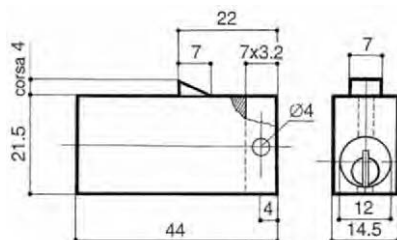

## serrature per cassettiere

**2172**

rot. 45° dx - 1 estrazione, corpo esterno in nylon nero, fissaggio a vite

CODICE

1 | 2 | 3 | 4 | 5 | 6 | 7 | 8 | 9 | 10 | 11 | 12 | 13 | 14  
2 | 1 | 7 | 2 | • | 0 | 0 | 1 | 0 | • | 1 | 0 | 0 | 0

### CARATTERISTICHE

- Cilindro in ottone a perni
- 2 chiavi

CONFEZIONE 20 pz

ACCESSORI x 2173/74 pag.76/89

- Asta quadra con perni AAP2
- Cavallotti ACPV
- Perni regolabili APCV

**2173**

rot. 360° dx - 2 estrazioni, corpo in nylon nero, fissaggio a forcella

CODICE

1 | 2 | 3 | 4 | 5 | 6 | 7 | 8 | 9 | 10 | 11 | 12 | 13 | 14  
2 | 1 | 7 | 3 | • | 0 | 0 | 1 | 0 | • | 1 | 0 | 0 | 0

**2174**

rot. 360° dx - 2 estrazioni, corpo esterno in nylon bianco, fissaggio a vite

### VARIANTI DISPONIBILI

LEGENDA 7<sup>a</sup> cifra LUNGHEZZA PERNO

solo x 2174

7	7 <sup>a</sup> cifra A (mm)
1	6
2	10
3	24

LEGENDA 8<sup>a</sup> cifra FINITURA NOTTOLINO

8	8 <sup>a</sup> cifra finitura nottolino
1	cromato lucido