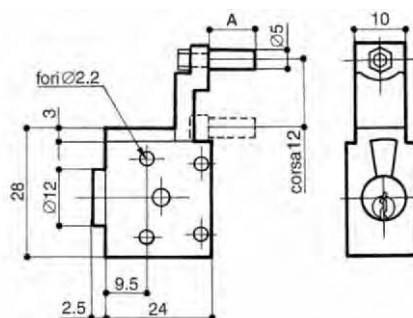

### CARATTERISTICHE

- Cilindro in ottone a perni
- 2 chiavi

CONFEZIONE 20 pz

ACCESSORI x 2173/74 pag.76/89

- Asta quadra con perni AAP2
- Cavallotti ACPV
- Perni regolabili APCV

**2173**

rot. 360° dx - 2 estrazioni, corpo in nylon nero, fissaggio a forcella

CODICE

1 | 2 | 3 | 4 | 5 | 6 | 7 | 8 | 9 | 10 | 11 | 12 | 13 | 14  
2 | 1 | 7 | 3 | • | 0 | 0 | 1 | 0 | • | 1 | 0 | 0 | 0

**2174**

rot. 360° dx - 2 estrazioni, corpo esterno in nylon bianco, fissaggio a vite

CODICE

1 | 2 | 3 | 4 | 5 | 6 | 7 | 8 | 9 | 10 | 11 | 12 | 13 | 14  
2 | 1 | 7 | 4 | • | 0 | 1 | 1 | 1 | • | 1 | 0 | 0 | 0

7<sup>a</sup> cifra A [mm]      9<sup>a</sup> cifra B [mm]  
vedi legenda