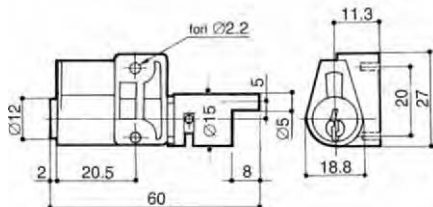

2151
2152
2153

serrature per cassettiere

2151

rot. 360° dx - 2 estrazioni,
bussola rot. 180°

CODICE

1	2	3	4	5	6	7	8	9	10	11	12	13	14
2	1	5	1	•	0	0	1	0	•	1	0	0	0

CARATTERISTICHE

- Cilindro in ottone a perni
- Corpo in nylon bianco
- 2 chiavi

CONFEZIONE 20 pz

ACCESSORI

pag. 76/89

- Asta quadra con perni AAP2
- Cavallotti ACPV
- Perni regolabili APCV

2152

rot. 360° dx - 2 estrazioni,
bussola rot. 180°

CODICE

1	2	3	4	5	6	7	8	9	10	11	12	13	14
2	1	5	2	•	0	0	1	0	•	1	0	0	0

2153

rot. 360° dx - 2 estrazioni,
bussola rot. 180°

CODICE

1	2	3	4	5	6	7	8	9	10	11	12	13	14
2	1	5	3	•	0	0	1	0	•	1	0	0	0

VARIANTI DISPONIBILI

LEGENDA 8ª cifra

FINITURA NOTTOLINO

8	8ª cifra finitura nottolino
1	cromato lucido