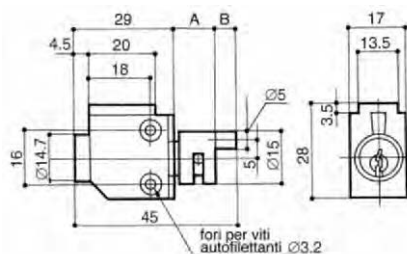

CONFEZIONE 20 pz

ACCESSORI

pag. 76/89

- Asta quadra con perni AAP2
- Cavallotti ACPV
- Perni regolabili APCV

2152

rot. 360° dx - 2 estrazioni,
bussola rot. 180°

CODICE

1	2	3	4	5	6	7	8	9	10	11	12	13	14
2	1	5	2	•	0	0	1	0	•	1	0	0	0

2153

rot. 360° dx - 2 estrazioni,
bussola rot. 180°

CODICE

1	2	3	4	5	6	7	8	9	10	11	12	13	14
2	1	5	3	•	0	0	1	0	•	1	0	0	0

VARIANTI DISPONIBILI

LEGENDA 8ª cifra

FINITURA NOTTOLINO

8	8ª cifra finitura nottolino
1	cromato lucido