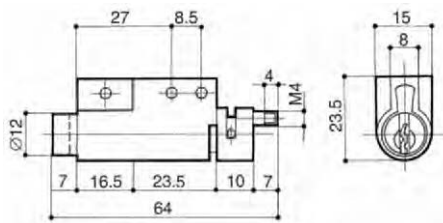

2151
2152
2153

serrature per cassettiere

2151

rot. 360° dx - 2 estrazioni,
bussola rot. 180°

CODICE

1	2	3	4	5	6	7	8	9	10	11	12	13	14
2	1	5	1	•	0	0	1	0	•	1	0	0	0

CARATTERISTICHE

- Cilindro in ottone a perni
- Corpo in nylon bianco
- 2 chiavi

CONFEZIONE 20 pz

ACCESSORI

pag. 76/89

- Asta quadra con perni AAP2
- Cavallotti ACPV
- Perni regolabili APCV

2152

rot. 360° dx - 2 estrazioni,
bussola rot. 180°

CODICE

1	2	3	4	5	6	7	8	9	10	11	12	13	14
2	1	5	2	•	0	0	1	0	•	1	0	0	0