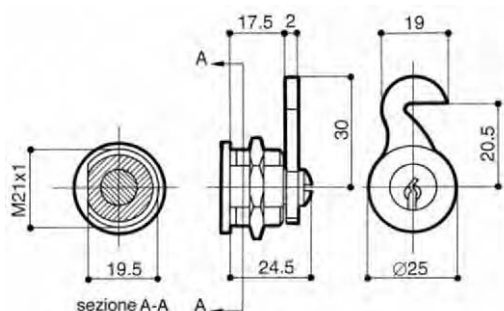

**2002-2012**  
**2005-2015**

**serrature universali**

**2002** rot. 90°dx - 2 estrazioni

**2012** rot. 90°sx - 2 estrazioni

**CARATTERISTICHE**

- Cilindro in ottone a perni
- Fissaggio con dado
- Levetta zincata non applicata
- 2 chiavi

CONFEZIONE 20 pz

**ACCESSORI x 2005/15** pag.76/89

- Controbordo ADLV

CODICE														6 <sup>a</sup> cifra L [mm]	7 <sup>a</sup> cifra Lungh. [mm]	11 <sup>a</sup> cifra tipo levetta
1	2	3	4	5	6	7	8	9	10	11	12	13	14			
2	0	0	2	•	1	2	1	0	•	4	0	0	0	17,5	20,5	dis. 4
2	0	1	2	•	1	2	1	0	•	4	0	0	0	17,5	20,5	pag. 76

**2005** rot. 90° dx - 1 estrazione

**2015** rot. 90° sx - 1 estrazione

CODICE														6 <sup>a</sup> cifra L [mm]	7 <sup>a</sup> cifra Lungh. [mm]	11 <sup>a</sup> cifra tipo levetta
1	2	3	4	5	6	7	8	9	10	11	12	13	14			
2	0	0	5	•	3	E	1	0	•	5	0	0	0	25	40	dis. 5
2	0	1	5	•	3	E	1	0	•	5	0	0	0	25	40	pag. 76

**VARIANTI DISPONIBILI**

LEGENDA 7<sup>a</sup> cifra  
LUNGHEZZA LEVETTA  
**x 2002/2012**

7	7 <sup>a</sup> cifra (mm)
2	20,5

LEGENDA 7<sup>a</sup> cifra  
LUNGHEZZA LEVETTA  
**x 2005/2015**

7	7 <sup>a</sup> cifra (mm)
vedi pag. 76/77	