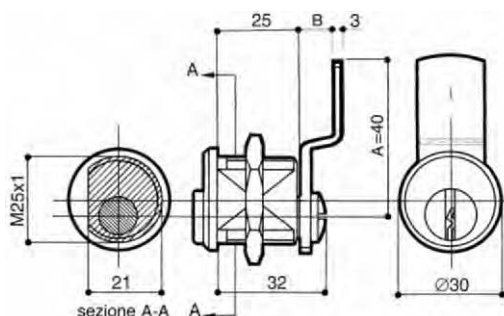

CONFEZIONE 20 pz

**ACCESSORI x 2005/15** pag.76/89

- Controbordo ADLV

CODICE														6 <sup>a</sup> cifra L [mm]	7 <sup>a</sup> cifra Lungh. [mm]	11 <sup>a</sup> cifra tipo levetta
1	2	3	4	5	6	7	8	9	10	11	12	13	14			
2	0	0	2	•	1	2	1	0	•	4	0	0	0	17,5	20,5	dis. 4
2	0	1	2	•	1	2	1	0	•	4	0	0	0	17,5	20,5	pag. 76

**2005** rot. 90° dx - 1 estrazione

**2015** rot. 90° sx - 1 estrazione

CODICE														6 <sup>a</sup> cifra L [mm]	7 <sup>a</sup> cifra Lungh. [mm]	11 <sup>a</sup> cifra tipo levetta
1	2	3	4	5	6	7	8	9	10	11	12	13	14			
2	0	0	5	•	3	E	1	0	•	5	0	0	0	25	40	dis. 5
2	0	1	5	•	3	E	1	0	•	5	0	0	0	25	40	pag. 76

**VARIANTI DISPONIBILI**

LEGENDA 7<sup>a</sup> cifra  
LUNGHEZZA LEVETTA  
**x 2002/2012**

7	7 <sup>a</sup> cifra (mm)
2	20,5

LEGENDA 7<sup>a</sup> cifra  
LUNGHEZZA LEVETTA  
**x 2005/2015**

7	7 <sup>a</sup> cifra (mm)
vedi pag. 76/77	