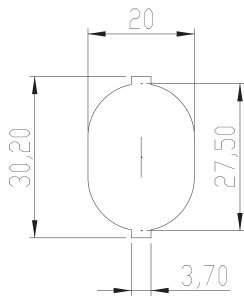

**DESCRIZIONE**

**OVALE CON PALETTO**

**DOTAZIONE STANDARD**

**TIPOLOGIA:**  
- Ovale con paletto scorrevole

- 2 chiavi in ottone SCHG05082  
- Paletto corsa verticale

**MATERIALE:**  
- Metallo pressofuso

**FINITURA:**  
- Rotore: nichelato  
- Corpo: rivestito plastica nera

MADE IN ITALY

CONFEZIONE

**OPTIONAL**

<b>KA</b>	<b>PASS</b>			

CODICE	NOTE
140450	360°, 2 estrazioni

**DIMA DI FORATURA**

**ESEMPIO DI APPLICAZIONI**

**DISEGNO TECNICO**

PER PORTE  
SCORREVOLI