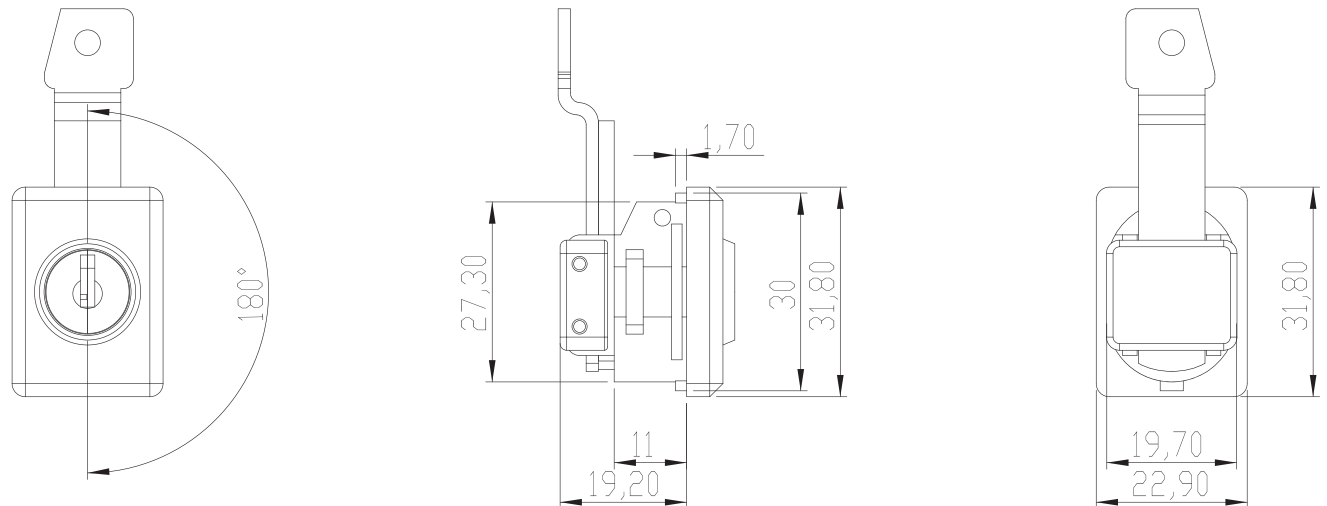

**DESCRIZIONE**

**OVALE CON PALETTO**

**DOTAZIONE STANDARD**

**TIPOLOGIA:**  
- Ovale con paletto scorrevole

- 2 chiavi in ottone SCHG05082  
- Paletto corsa verticale

**MATERIALE:**  
- Metallo pressofuso

**FINITURA:**  
- Rotore: nichelato  
- Corpo: rivestito plastica nera

MADE IN ITALY

CONFEZIONE

**OPTIONAL**

<b>KA</b>	<b>PASS</b>			

CODICE	NOTE
140450	360°, 2 estrazioni

**DIMA DI FORATURA**

**ESEMPIO DI APPLICAZIONI**

**DISEGNO TECNICO**

PER PORTE  
SCORREVOLI