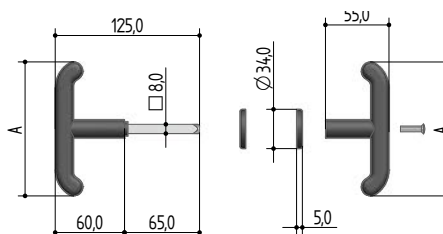

## 0436 maniglie + placca || *handles + plate*

codice    <i>code</i>														spessore porta <i>door thickness</i>	accessorio per codici <i>accessory for codes</i>	conf. multipla <i>multiple package</i>	conf. singola <i>single package</i>	min. ordinabile <i>minim. quantity</i>	
1	2	3	4	5	6	7	8	9	10	11	12	13	14						
0	4	3	6	•	E	8	0	0	•	0	0	0	0	0	0,5 : 1	6599-U599-W599	50	1	10

## 0434 coppia di maniglie || *pair of handles*

codice    <i>code</i>														accessorio per codici <i>accessory for codes</i>	conf. multipla <i>multiple package</i>	conf. singola <i>single package</i>	min. ordinabile <i>minim. quantity</i>	
1	2	3	4	5	6	7	8	9	10	11	12	13	14					
0	4	3	4	•	0	8	0	0	•	0	0	0	0	0	tutte le serrature per porte basculanti <i>all locks for overhead garage doors</i>	50	1	10

**Optional:** quadro maniglia di serie mm 8x8 a richiesta mm 7x7 e 9x9.  
Per porte di spessori differenti vogliate contattare il nostro ufficio commerciale: [info@prefer.eu](mailto:info@prefer.eu).

**Optional:** standard handle frame 8x8 mm , on request 7x7 mm and 9x9 mm.  
For other door thicknesses please contact our sales department: [info@prefer.eu](mailto:info@prefer.eu).