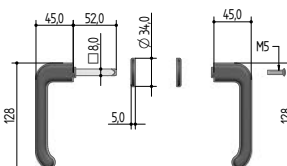

0443 coppia di maniglie || *pair of handles*

codice || <i>code</i>														accessorio per codici <i>accessory for codes</i>	conf. multipla <i>multiple package</i>	conf. singola <i>single package</i>	min. ordinabile <i>minim. quantity</i>	
1	2	3	4	5	6	7	8	9	10	11	12	13	14					
0	4	4	3	•	0	8	0	0	•	0	0	0	0	0	5520-5525-5531-5533-6751-6752-6753-6754	50	1	10

Optional: quadro maniglia di serie mm 8x8 a richiesta mm 7x7 e 9x9.
Per porte di spessori differenti vogliate contattare il nostro ufficio commerciale: info@prefer.eu.

Optional: standard handle frame 8x8 mm , on request 7x7 mm and 9x9 mm.
For other door thicknesses please contact our sales department: info@prefer.eu.