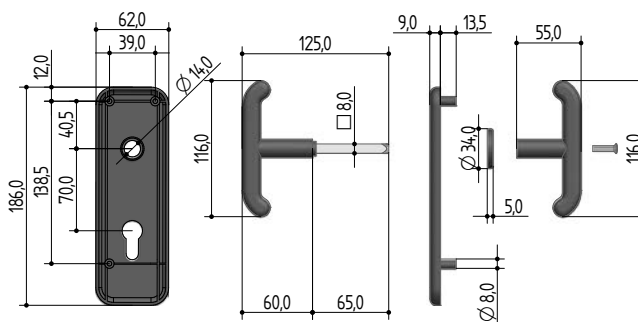

# MANIGLIE E PLACCHE HANDLES & PLATES

## 0436 maniglie + placca || *handles + plate*

codice    <i>code</i>														spessore porta <i>door thickness</i>	accessorio per codici <i>accessory for codes</i>	conf. multipla <i>multiple package</i>	conf. singola <i>single package</i>	min. ordinabile <i>minim. quantity</i>	
1	2	3	4	5	6	7	8	9	10	11	12	13	14						
0	4	3	6	•	E	8	0	0	•	0	0	0	0	0	0,5 : 1	6599-U599-W599	50	1	10

## 0434 coppia di maniglie || *pair of handles*

codice    <i>code</i>														accessorio per codici <i>accessory for codes</i>	conf. multipla <i>multiple package</i>	conf. singola <i>single package</i>	min. ordinabile <i>minim. quantity</i>	
1	2	3	4	5	6	7	8	9	10	11	12	13	14					
0	4	3	4	•	0	8	0	0	•	0	0	0	0	0	tutte le serrature per porte basculanti <i>all locks for overhead garage doors</i>	50	1	10

**Optional:** quadro maniglia di serie mm 8x8 a richiesta mm 7x7 e 9x9.  
Per porte di spessori differenti vogliate contattare il nostro ufficio commerciale: [info@prefer.eu](mailto:info@prefer.eu).

**Optional:** standard handle frame 8x8 mm , on request 7x7 mm and 9x9 mm.  
For other door thicknesses please contact our sales department: [info@prefer.eu](mailto:info@prefer.eu).